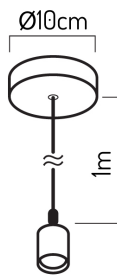

Kod produktu: 249853 EAN: 5901583249853

LED line® Oprawa zwieszana 1xE27 aluminium perłowa czerń

Opis produktu

Oprawa przeznaczona do montażu natynkowego źródła światła. Umożliwia instalację źródła z trzonem E27. Kolor obudowy – Czarny.

Na produkt udzielana jest trzyletnia gwarancja producenta.

Produkt jest przeznaczony do montażu natynkowego.

Napięcie zasilania, rodzaj napięcia zasilania

Materiał (obudowa)

Nazwa parametru	Wartość
Gwarancja (lata)	3
Średnica	5 mm
Ilość gniazd (ilość sznurów)	1
Rodzaj gwintu żarówki	E27
Waga	200 g
Materiał	Tworzywo sztuczne
Wymiary kopuły (śr. x wys.)	100x20 mm
Maksymalna moc	50 W
Napięcie zasilania, rodzaj napięcia zasilania	220-240V AC
Kolor	Czarny

Nazwa parametru	Wartość
Materiał (obudowa)	aluminium
Do zastosowań wewnątrz pomieszczeń	TAK
Długość	1000 mm
Klasyfikacja GPC	10003057 - Oświetlenie dekoracyjne - inne(artykuły motoryzacyjne)
Status	Aktywny (w sprzedaży)
Zawartość netto produktu	1
Jednostka gsm	szt

Opakowanie jednostkowe

Szerokość [mm] **110**
Wysokość [mm] **125**
Długość [mm] **110**

Opakowanie zbiorcze

Ilość szt/ taśmy w metrach **50**
Szerokość [mm] **590**
Wysokość [mm] **260**
Długość [mm] **590**
Waga [kg] **13,5**
Objętość [m³] **0,09**